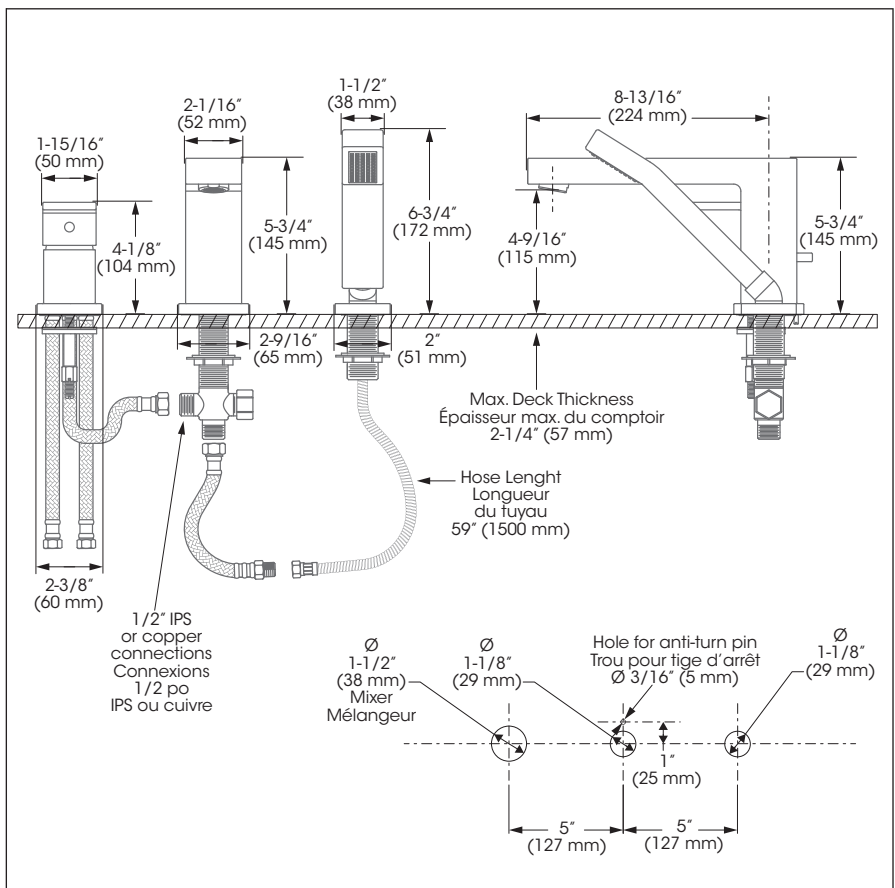

Fini

- Chrome poli

This product is covered by a limited lifetime warranty. Consult our website for complete details.

Ce produit est couvert par une garantie à vie limitée. Consultez notre site internet pour tous les détails.